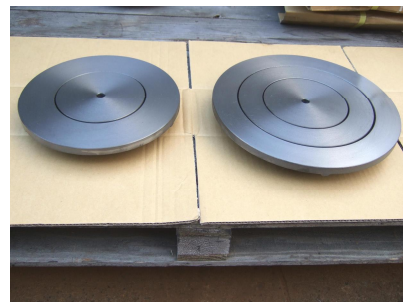

7

甲板関連

■ ヒートトップ甲板(蛇の目五徳付)

丸五徳のサイズ表

150φ (1重)

240φ (2重)

330φ (3重)

270φ (2重)

※吊り金具も御座います。

品番	品名	五徳径
TH002	ヒートトップ 甲板 2枚組(2重)	270φ
TH003	” 3枚組(3重)	330φ